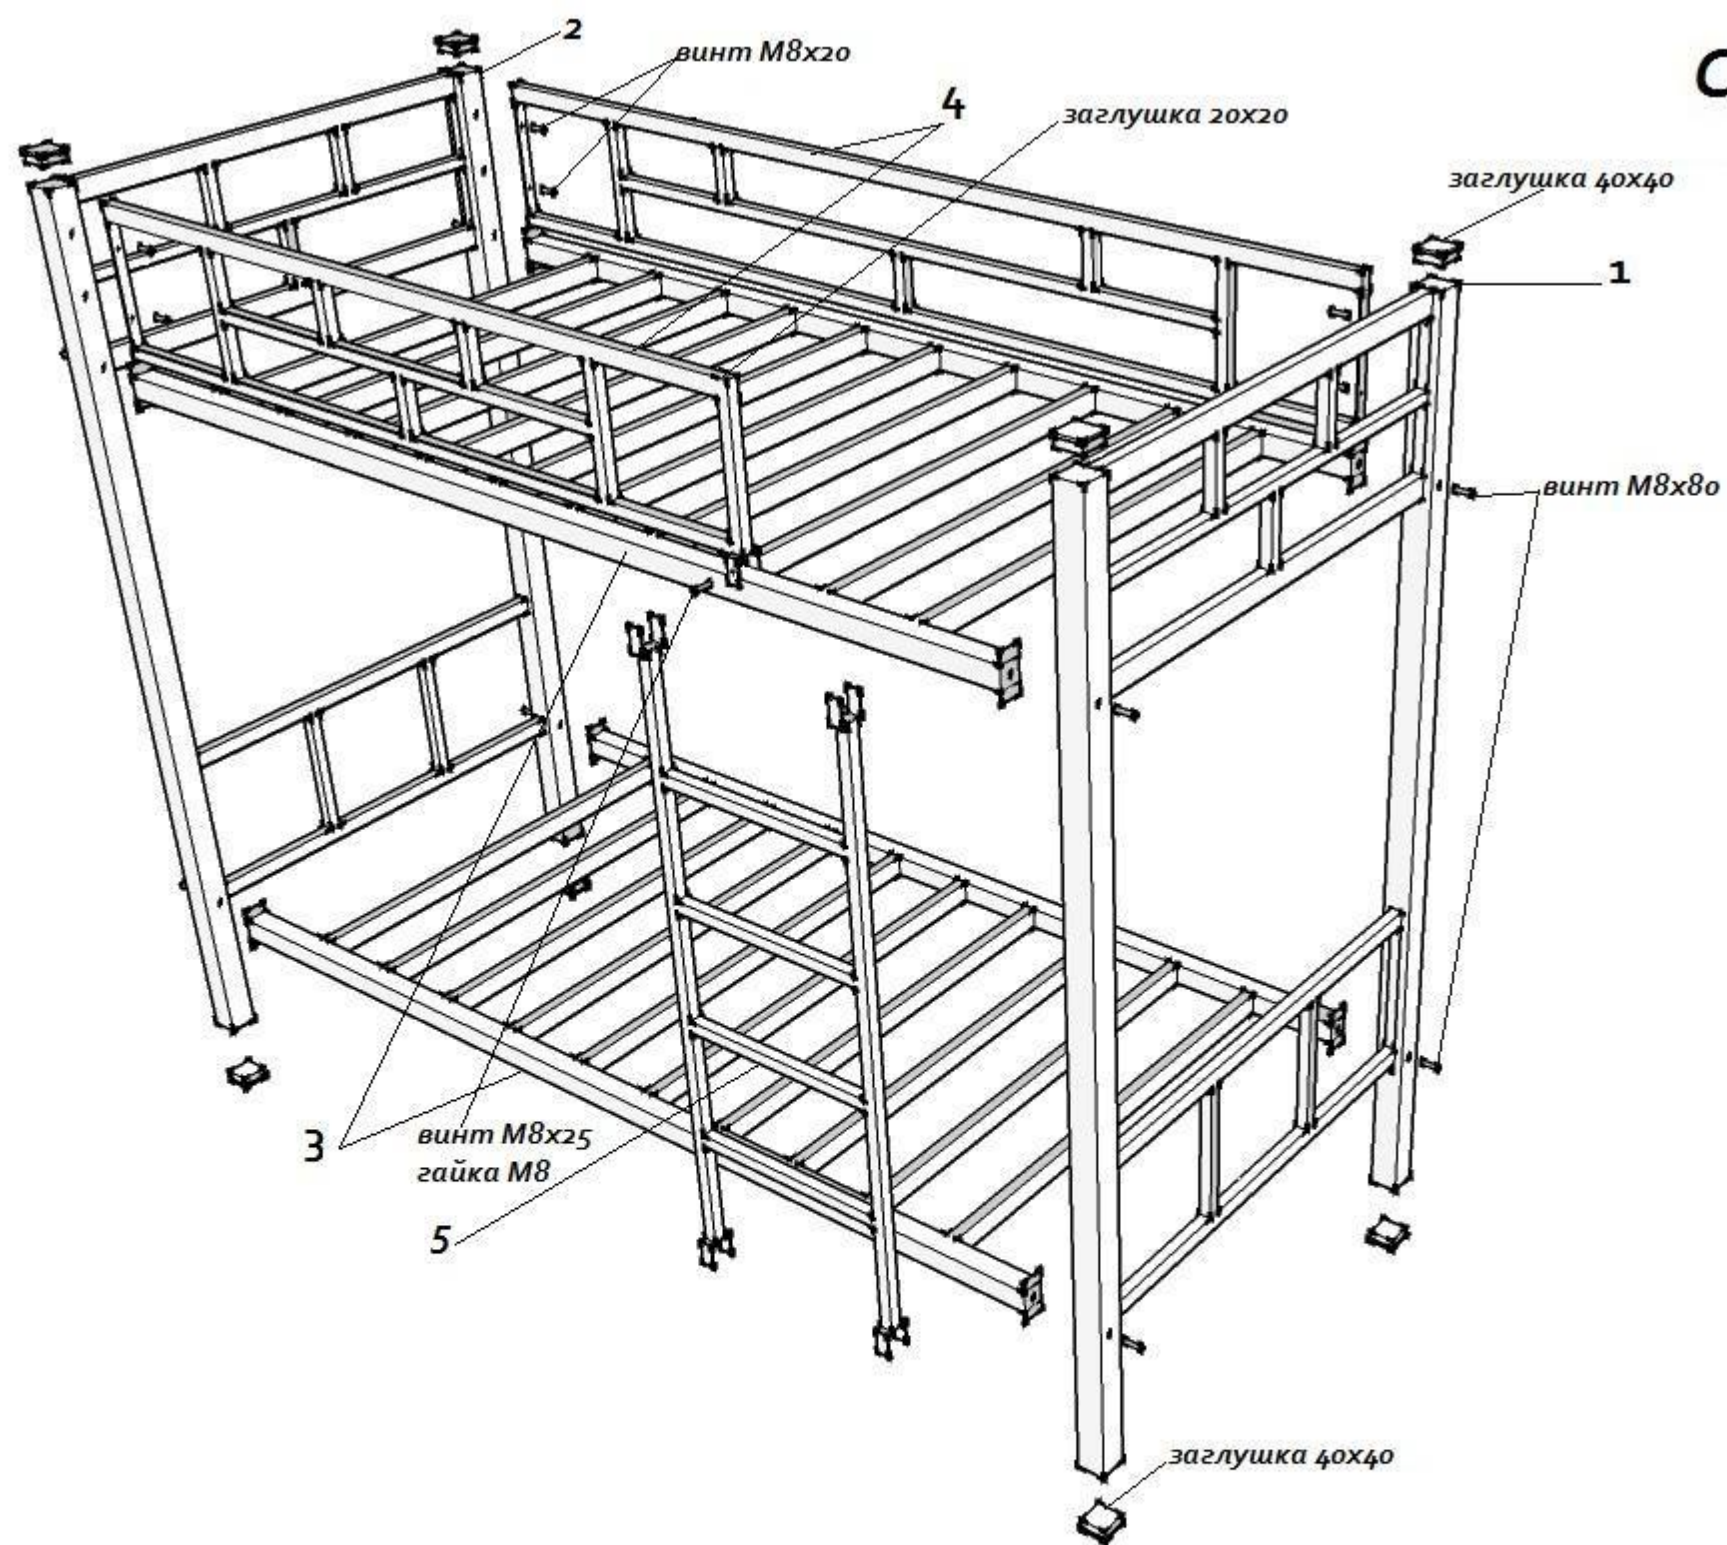

Схема сборки кровати "ВАЛЕНСИЯ"

№ п/п	Перечень деталей кровати	Кол-во	Перечень метизов	Количество
1	Боковина правая	1шт	Винт М8х80	8шт
2	Боковина левая	1шт	Винт М8х20	6шт
3	Лежак 1900х900	2шт	Винт М8х25	1шт
4	Ограждение	2шт	Гайка М8	1шт
5	Лестница	1шт	Заглушка 40х40	8шт
			Заглушка 20х20	1шт